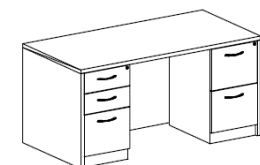

Full Pedestal Desk Shell

Model Number	Depth	Width	Height	Notes	
WS-DSBBF2448	24	48	29	• Available in single or double pedestal • Standard depths: 24" -30" • Standard widths: 48" - 72" • Custom sizes available • Full, 1/2, or 3/4 modesty panel • Optional grommet • Locks standard	
WS-DSBBF2460	24	60	29		
WS-DSBBF2466	24	66	29		
WS-DSBBF2472	24	72	29		
WS-DSBBF3048	30	48	29		
WS-DSBBF3060	30	60	29		
WS-DSBBF3066	30	66	29		
WS-DSBBF3072	30	72	29		
WS-DSBBF3666	36	66	29		
WS-DSBBF3672	36	72	29		
WS-DSFF2448	24	48	29		• Available in single or double pedestal • Standard depths: 24" -30" • Standard widths: 48" - 72" • Custom sizes available • Full, 1/2, or 3/4 modesty panel • Optional grommet • Locks standard
WS-DSFF2460	24	60	29		
WS-DSFF2466	24	66	29		
WS-DSFF2472	24	72	29		
WS-DSFF3048	30	48	29		
WS-DSFF3060	30	60	29		
WS-DSFF3066	30	66	29		
WS-DSFF3072	30	72	29		
WS-DSFF3666	36	66	29		
WS-DSFF3672	36	72	29