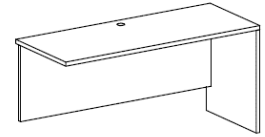

Return Shell

Model Number	Depth	Width	Height	Notes
WS-RS2430	24	30	29	• Available right or left handed
WS-RS2436	24	36	29	• Standard depths: 24" - 30"
WS-RS2442	24	42	29	• Standard widths: 30" - 72"
WS-RS2448	24	48	29	• Custom sizes available
WS-RS2460	24	60	29	• Full, 1/2, or 3/4 modesty panel
WS-RS2466	24	66	29	• Optional grommet
WS-RS2472	24	72	29	
WS-RS3036	30	36	29