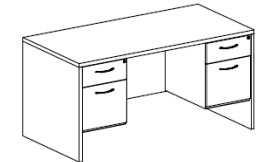

3/4 Pedestal Desk Shell

Model Number	Depth	Width	Height	Notes
WS-DSBF2448	24	48	29	• Available in single or double pedestal • Standard depths: 24" -30" • Standard widths: 48" - 72" • Custom sizes available • Full, 1/2, or 3/4 modesty panel • Optional grommet • Locks standard
WS-DSBF2460	24	60	29	
WS-DSBF2466	24	66	29	
WS-DSBF2472	24	72	29	
WS-DSBF3048	30	48	29	
WS-DSBF3060	30	60	29	
WS-DSBF3066	30	66	29	
WS-DSBF3072	30	72	29	
WS-DSBF3666	36	66	29	
WS-DSBF3672	36	72	29