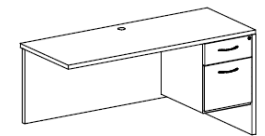

3/4 Pedestal Return Shell

Model Number	Depth	Width	Height	Notes
WS-RSBF2436	24	36	29	• Available right or left handed
WS-RSBF2442	24	42	29	• Standard depths: 24" - 30"
WS-RSBF2448	24	48	29	• Standard widths: 30" - 72"
WS-RSBF2460	24	60	29	• Custom sizes available
WS-RSBF2466	24	66	29	• Full, 1/2, or 3/4 modesty panel
WS-RSBF2472	24	72	29	• Optional grommet
				• Locks standard