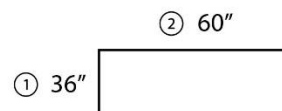

## Measuring

Laminate furniture is measured from left to right

Model #	Depth	Width
WS-3660	36	60

① ②

Model #	Depth	Width
WS-ECDS24-3660-24	24/24	36/60

① ② ③ ④

## Desk Shell

Model Number	Depth	Width	Height	Notes
WS-DS2430	24	30	29	<ul style="list-style-type: none"> <li>• Standard depths: 24" -30"</li> <li>• Standard widths: 30" - 72"</li> <li>• Custom sizes available</li> <li>• Full, 1/2, or 3/4 modesty panel</li> <li>• Optional grommet</li> <li>• Locks standard</li> </ul>
WS-DS2436	24	36	29	
WS-DS2448	24	48	29	
WS-DS2460	24	60	29	
WS-DS2466	24	66	29	
WS-DS2472	24	72	29	
WS-DS3036	30	36	29	
WS-DS3048	30	48	29	
WS-DS3060	30	60	29	
WS-DS3066	30	66	29	
WS-DS3072	30	72	29	
WS-DS3666	36	66	29	
WS-DS3672	36	72	29	

## 3/4 Pedestal Desk Shell

Model Number	Depth	Width	Height	Notes
WS-DSBF2448	24	48	29	<ul style="list-style-type: none"> <li>• Available in single or double pedestal</li> <li>• Standard depths: 24" -30"</li> <li>• Standard widths: 48" - 72"</li> <li>• Custom sizes available</li> <li>• Full, 1/2, or 3/4 modesty panel</li> <li>• Optional grommet</li> <li>• Locks standard</li> </ul>
WS-DSBF2460	24	60	29	
WS-DSBF2466	24	66	29	
WS-DSBF2472	24	72	29	
WS-DSBF3048	30	48	29	
WS-DSBF3060	30	60	29	
WS-DSBF3066	30	66	29	
WS-DSBF3072	30	72	29	
WS-DSBF3666	36	66	29	
WS-DSBF3672	36	72	29	