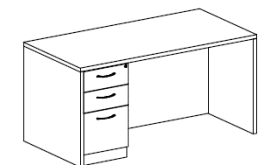

Full Pedestal Desk Shell

Model Number	Depth	Width	Height	Notes	
WS-DSBBF2448	24	48	29	• Available in single or double pedestal • Standard depths: 24" -30" • Standard widths: 48" - 72" • Custom sizes available • Full, 1/2, or 3/4 modesty panel • Optional grommet • Locks standard	
WS-DSBBF2460	24	60	29		
WS-DSBBF2466	24	66	29		
WS-DSBBF2472	24	72	29		
WS-DSBBF3048	30	48	29		
WS-DSBBF3060	30	60	29		
WS-DSBBF3066	30	66	29		
WS-DSBBF3072	30	72	29		
WS-DSBBF3666	36	66	29		
WS-DSBBF3672	36	72	29		
WS-DSFF2448	24	48	29		• Available in single or double pedestal • Standard depths: 24" -30" • Standard widths: 48" - 72" • Custom sizes available • Full, 1/2, or 3/4 modesty panel • Optional grommet • Locks standard
WS-DSFF2460	24	60	29		
WS-DSFF2466	24	66	29		
WS-DSFF2472	24	72	29		
WS-DSFF3048	30	48	29		
WS-DSFF3060	30	60	29		
WS-DSFF3066	30	66	29		
WS-DSFF3072	30	72	29		
WS-DSFF3666	36	66	29		
WS-DSFF3672	36	72	29