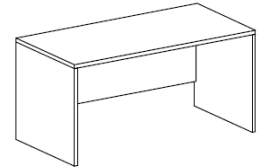

## Measuring

Laminate furniture is measured from left to right

Model #	Depth	Width
WS-3660	36	60

① ②

Model #	Depth	Width
WS-ECDS24-3660-24	24/24	36/60

① ② ③ ④

## Desk Shell

Model Number	Depth	Width	Height	Notes
WS-DS2430	24	30	29	<ul style="list-style-type: none"> <li>• Standard depths: 24" -30"</li> <li>• Standard widths: 30" - 72"</li> <li>• Custom sizes available</li> <li>• Full, 1/2, or 3/4 modesty panel</li> <li>• Optional grommet</li> <li>• Locks standard</li> </ul>
WS-DS2436	24	36	29	
WS-DS2448	24	48	29	
WS-DS2460	24	60	29	
WS-DS2466	24	66	29	
WS-DS2472	24	72	29	
WS-DS3036	30	36	29	
WS-DS3048	30	48	29	
WS-DS3060	30	60	29	
WS-DS3066	30	66	29	
WS-DS3072	30	72	29	
WS-DS3666	36	66	29	
WS-DS3672	36	72	29	

## Full Pedestal Desk Shell

Model Number	Depth	Width	Height	Notes	
WS-DSBBF2448	24	48	29	<ul style="list-style-type: none"> <li>• Available in single or double pedestal</li> <li>• Standard depths: 24" -30"</li> <li>• Standard widths: 48" - 72"</li> <li>• Custom sizes available</li> <li>• Full, 1/2, or 3/4 modesty panel</li> <li>• Optional grommet</li> <li>• Locks standard</li> </ul>	
WS-DSBBF2460	24	60	29		
WS-DSBBF2466	24	66	29		
WS-DSBBF2472	24	72	29		
WS-DSBBF3048	30	48	29		
WS-DSBBF3060	30	60	29		
WS-DSBBF3066	30	66	29		
WS-DSBBF3072	30	72	29		
WS-DSBBF3666	36	66	29		
WS-DSBBF3672	36	72	29		
WS-DSFF2448	24	48	29		<ul style="list-style-type: none"> <li>• Available in single or double pedestal</li> <li>• Standard depths: 24" -30"</li> <li>• Standard widths: 48" - 72"</li> <li>• Custom sizes available</li> <li>• Full, 1/2, or 3/4 modesty panel</li> <li>• Optional grommet</li> <li>• Locks standard</li> </ul>
WS-DSFF2460	24	60	29		
WS-DSFF2466	24	66	29		
WS-DSFF2472	24	72	29		
WS-DSFF3048	30	48	29		
WS-DSFF3060	30	60	29		
WS-DSFF3066	30	66	29		
WS-DSFF3072	30	72	29		
WS-DSFF3666	36	66	29		
WS-DSFF3672	36	72	29		