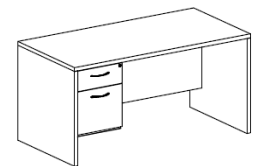

3/4 Pedestal Desk Shell

Model Number	Depth	Width	Height	Notes
WS-DSBF2448	24	48	29	• Available in single or double pedestal • Standard depths: 24" -30" • Standard widths: 48" - 72" • Custom sizes available • Full, 1/2, or 3/4 modesty panel • Optional grommet • Locks standard
WS-DSBF2460	24	60	29	
WS-DSBF2466	24	66	29	
WS-DSBF2472	24	72	29	
WS-DSBF3048	30	48	29	
WS-DSBF3060	30	60	29	
WS-DSBF3066	30	66	29	
WS-DSBF3072	30	72	29	
WS-DSBF3666	36	66	29	
WS-DSBF3672	36	72	29