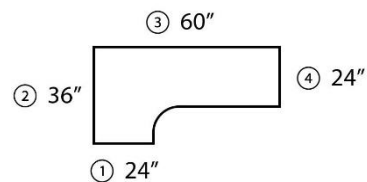

## Measuring

Laminate furniture is measured from left to right

Model #	Depth	Width
WS-3660	36	60

① ②

Model #	Depth	Width
WS-ECDS24-3660-24	24/24	36/60

① ② ③ ④

## Desk Shell

Model Number	Depth	Width	Height	Notes
WS-DS2430	24	30	29	<ul style="list-style-type: none"> <li>• Standard depths: 24" -30"</li> <li>• Standard widths: 30" - 72"</li> <li>• Custom sizes available</li> <li>• Full, 1/2, or 3/4 modesty panel</li> <li>• Optional grommet</li> <li>• Locks standard</li> </ul>
WS-DS2436	24	36	29	
WS-DS2448	24	48	29	
WS-DS2460	24	60	29	
WS-DS2466	24	66	29	
WS-DS2472	24	72	29	
WS-DS3036	30	36	29	
WS-DS3048	30	48	29	
WS-DS3060	30	60	29	
WS-DS3066	30	66	29	
WS-DS3072	30	72	29	
WS-DS3666	36	66	29	
WS-DS3672	36	72	29	

## Return Shell

Model Number	Depth	Width	Height	Notes
WS-RS2430	24	30	29	• Available right or left handed
WS-RS2436	24	36	29	• Standard depths: 24" - 30"
WS-RS2442	24	42	29	• Standard widths: 30" - 72"
WS-RS2448	24	48	29	• Custom sizes available
WS-RS2460	24	60	29	• Full, 1/2, or 3/4 modesty panel
WS-RS2466	24	66	29	• Optional grommet
WS-RS2472	24	72	29	
WS-RS3036	30	36	29	

## Full Pedestal Return Shell

Model Number	Depth	Width	Height	Notes
WS-RSBBF2436	24	36	29	• Available right or left handed
WS-RSBBF2442	24	42	29	• Standard depths: 24" - 30"
WS-RSBBF2448	24	48	29	• Standard widths: 30" - 72"
WS-RSBBF2460	24	60	29	• Custom sizes available
WS-RSBBF2466	24	66	29	• Full, 1/2, or 3/4 modesty panel
WS-RSBBF2472	24	72	29	• Optional grommet
				• Locks standard
Model Number	Depth	Width	Height	Notes
WS-RSFF2436	24	36	29	• Available right or left handed
WS-RSFF2442	24	42	29	• Standard depths: 24" - 30"
WS-RSFF2448	24	48	29	• Standard widths: 30" - 72"
WS-RSFF2460	24	60	29	• Custom sizes available
WS-RSFF2466	24	66	29	• Full, 1/2, or 3/4 modesty panel
WS-RSFF2472	24	72	29	• Optional grommet
				• Locks standard