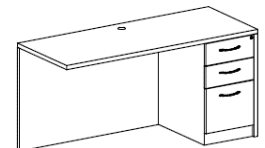

Full Pedestal Return Shell

Model Number	Depth	Width	Height	Notes
WS-RSBBF2436	24	36	29	• Available right or left handed
WS-RSBBF2442	24	42	29	• Standard depths: 24" - 30"
WS-RSBBF2448	24	48	29	• Standard widths: 30" - 72"
WS-RSBBF2460	24	60	29	• Custom sizes available
WS-RSBBF2466	24	66	29	• Full, 1/2, or 3/4 modesty panel
WS-RSBBF2472	24	72	29	• Optional grommet
				• Locks standard
Model Number	Depth	Width	Height	Notes
WS-RSFF2436	24	36	29	• Available right or left handed
WS-RSFF2442	24	42	29	• Standard depths: 24" - 30"
WS-RSFF2448	24	48	29	• Standard widths: 30" - 72"
WS-RSFF2460	24	60	29	• Custom sizes available
WS-RSFF2466	24	66	29	• Full, 1/2, or 3/4 modesty panel
WS-RSFF2472	24	72	29	• Optional grommet
				• Locks standard